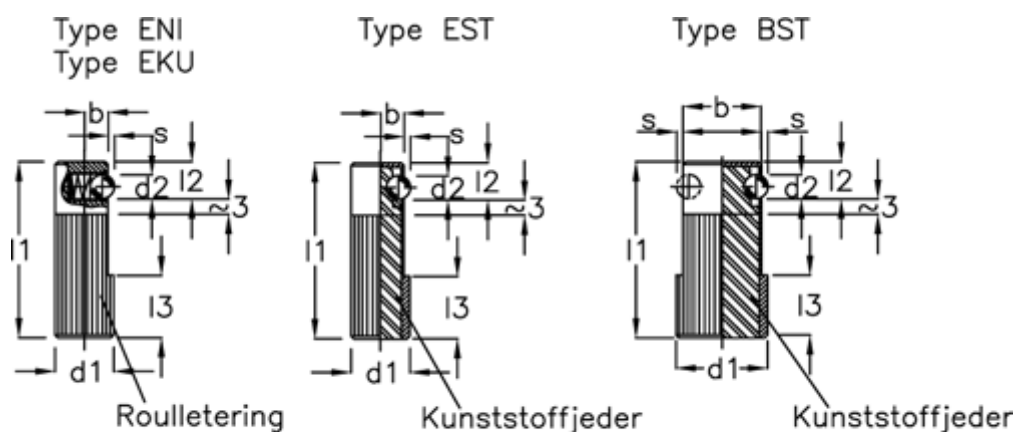

Varenummer: 20005011
 Beskrivelse: E+G sidetrykstykke
 GN 716-12-EKU

Mål

b	= 5.0	Længde B = 12 H8
d1	= 12	
d2	= 5.0	s = 1.5
Fjedertryk N bund	= 13.0	
Fjedertryk N top	= 6.5	
l1	= 35	
l2	= 4.8	
l3	= 9	